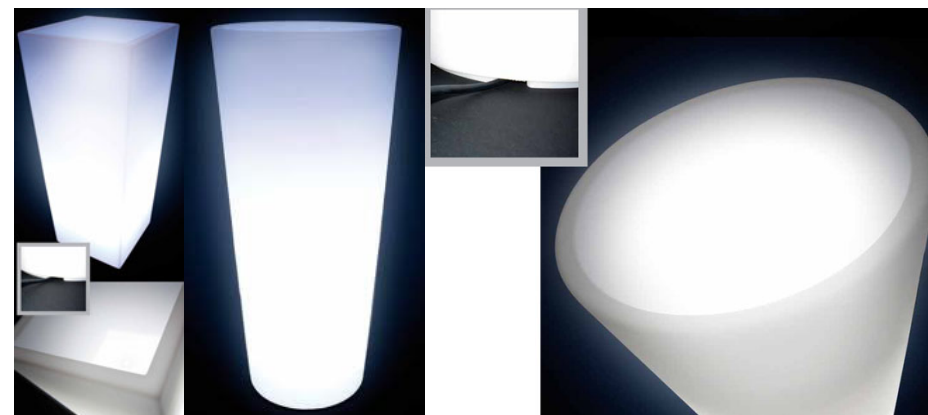

**ART. ACC9**  
LAMAPADA A OLIO  
TUFO E VETRO  
DISPONIBILITÀ: 10 GG

- Creano l'atmosfera come la fiamma di una candela
- Combustibile composto da oli naturali raffinati ed ecologici
- Additivo naturale contro le zanzare
- Assolutamente innocuo a persone ed animali
- La fiamma non produce fumo
- La fiamma non emana nessun odore
- Non lascia nessuna scoria o cera sul tavolo
- Nessuna manutenzione
- Assolutamente sicura, se rovesciata si spegne automaticamente
- L'olio che esce dalla bomboletta è ignifugo
- L'eventuale olio rovesciato non macchia
- Spenta la fiamma termina il consumo dell'olio combustibile
- Il costo d'acquisto della lampada è comprensivo della bomboletta

## LAMPADE DA TAVOLO CANDOLA

**ART. ACC10**  
 FIORIERE VARIE MISURE  
 VARI COLORI  
 DISPONIBILITÀ: 10 GG

**ART. ACC11**  
 FIORIERE VARIE MISURE  
 VARI COLORI  
 DISPONIBILITÀ: 10 GG

**ART. ACC12**  
 FIORIERE LUMINOSE  
 VARIE MISURE  
 DISPONIBILITÀ: 10 GG