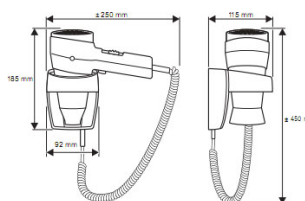

A = 13 cm B = 32 cm C = 20 cm

ART. MPH11

PHON 1000 WATT
DISPONIBILITÀ: 10 GG

A = 11 cm
B = 10,5 cm
C = 21 cm

ART. MPH12

PHON 1000 WATT
DISPONIBILITÀ: 10 GG

A = 13 cm B = 14 cm C = 21 cm

ART. MPH13

PHON 1100 WATT
DISPONIBILITÀ: 10 GG

230 mm
215 mm
115 mm
360 mm

ART. MPH14

PHON 1000 WATT
CON PRESA RASOIO
DISPONIBILITÀ: 10 GG

A = 11 cm
B = 13 cm
C = 21 cm

ART. MPH15

PHON 1600 WATT
DISPONIBILITÀ: 10 GG

250 mm
185 mm
115 mm
450 mm
22 mm

ART. MPH16
PHON A TUBO 1500 WATT
DISPONIBILITÀ: 10 GG

A = 11,5 cm
B = 20,5 cm
D = 50 cm

ART. MPH17
PHON A TUBO 800 WATT
DISPONIBILITÀ: 10 GG

A = 9 cm
B = 13 cm
D = 61 cm

ART. MPH18
PHON 1300 WATT
DISPONIBILITÀ: 10 GG