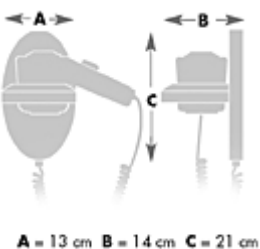

A = 13 cm B = 32 cm C = 20 cm

ART. MPH11

PHON 1000 WATT
DISPONIBILITÀ: 10 GG

A = 11 cm
B = 10,5 cm
C = 21 cm

ART. MPH12

PHON 1000 WATT
DISPONIBILITÀ: 10 GG

A = 13 cm B = 14 cm C = 21 cm

ART. MPH13

PHON 1100 WATT
DISPONIBILITÀ: 10 GG

230 mm
215 mm
115 mm
360 mm

ART. MPH14

PHON 1000 WATT
CON PRESA RASOIO
DISPONIBILITÀ: 10 GG

A = 11 cm
B = 13 cm
C = 21 cm

ART. MPH15

PHON 1600 WATT
DISPONIBILITÀ: 10 GG

250 mm
185 mm
115 mm
450 mm
22 mm

ART. MPH16
PHON A TUBO 1500 WATT
DISPONIBILITÀ: 10 GG

A = 11,5 cm
B = 20,5 cm
D = 50 cm

ART. MPH17
PHON A TUBO 800 WATT
DISPONIBILITÀ: 10 GG

A = 9 cm
B = 13 cm
D = 61 cm

ART. MPH18
PHON 1300 WATT
DISPONIBILITÀ: 10 GG