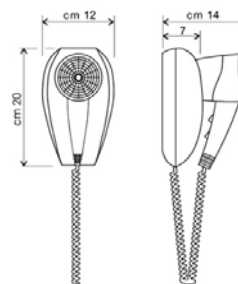

ART. MSB101
SGABELLO COLORE
BIANCO 4 PIEDI
DISPONIBILITÀ: 10 GG

ART. MSB103
SGABELLO
DISPONIBILITÀ: 10 GG