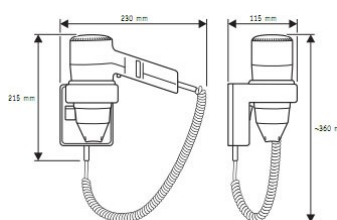

A = 13 cm B = 32 cm C = 20 cm

ART. MPH11

PHON 1000 WATT
DISPONIBILITÀ: 10 GG

A = 11 cm
B = 10,5 cm
C = 21 cm

ART. MPH12

PHON 1000 WATT
DISPONIBILITÀ: 10 GG

A = 13 cm B = 14 cm C = 21 cm

ART. MPH13

PHON 1100 WATT
DISPONIBILITÀ: 10 GG

230 mm
215 mm
115 mm
360 mm

ART. MPH14

PHON 1000 WATT
CON PRESA RASOIO
DISPONIBILITÀ: 10 GG

A = 11 cm
B = 13 cm
C = 21 cm

ART. MPH15

PHON 1600 WATT
DISPONIBILITÀ: 10 GG

250 mm
185 mm
115 mm
450 mm
22 mm

ART. MPH16
PHON A TUBO 1500 WATT
DISPONIBILITÀ: 10 GG

A = 11,5 cm
B = 20,5 cm
D = 50 cm

ART. MPH17
PHON A TUBO 800 WATT
DISPONIBILITÀ: 10 GG

A = 9 cm
B = 13 cm
D = 61 cm

ART. MPH18
PHON 1300 WATT
DISPONIBILITÀ: 10 GG