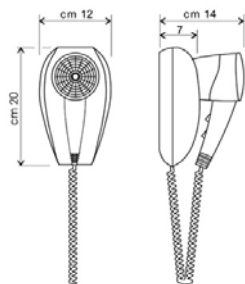

ART. MS04MO
SGABELLO CON SEDUTA
IN ABS
DISPONIBILITÀ: 10 GG

ART. MSB102
SGABELLO
DISPONIBILITÀ: 10 GG