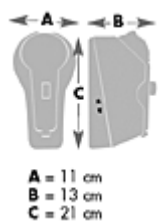

A = 13 cm B = 32 cm C = 20 cm

ART. MPH11

PHON 1000 WATT
DISPONIBILITÀ: 10 GG

A = 11 cm
B = 10,5 cm
C = 21 cm

ART. MPH12

PHON 1000 WATT
DISPONIBILITÀ: 10 GG

A = 13 cm B = 14 cm C = 21 cm

ART. MPH13

PHON 1100 WATT
DISPONIBILITÀ: 10 GG

230 mm
215 mm
115 mm
360 mm

ART. MPH14

PHON 1000 WATT
CON PRESA RASOIO
DISPONIBILITÀ: 10 GG

A = 11 cm
B = 13 cm
C = 21 cm

ART. MPH15

PHON 1600 WATT
DISPONIBILITÀ: 10 GG

250 mm
185 mm
115 mm
450 mm
22 mm

ART. MPH16
PHON A TUBO 1500 WATT
DISPONIBILITÀ: 10 GG

A = 11,5 cm
B = 20,5 cm
D = 50 cm

ART. MPH17
PHON A TUBO 800 WATT
DISPONIBILITÀ: 10 GG

A = 9 cm
B = 13 cm
D = 61 cm

ART. MPH18
PHON 1300 WATT
DISPONIBILITÀ: 10 GG