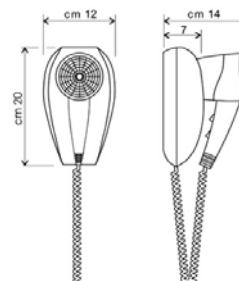

ART. MPH19
PHON 1300 WATT
CON PRESA RASOIO
DISPONIBILITÀ: 10 GG