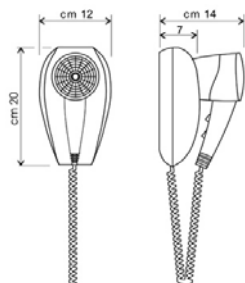

A = 13 cm B = 32 cm C = 20 cm

ART. MPH11

PHON 1000 WATT
DISPONIBILITÀ: 10 GG

A = 11 cm
B = 10,5 cm
C = 21 cm

ART. MPH12

PHON 1000 WATT
DISPONIBILITÀ: 10 GG

A = 13 cm B = 14 cm C = 21 cm

ART. MPH13

PHON 1100 WATT
DISPONIBILITÀ: 10 GG

230 mm
215 mm
115 mm
360 mm

ART. MPH14

PHON 1000 WATT
CON PRESA RASOIO
DISPONIBILITÀ: 10 GG

A = 11 cm
B = 13 cm
C = 21 cm

ART. MPH15

PHON 1600 WATT
DISPONIBILITÀ: 10 GG

250 mm
185 mm
115 mm
450 mm
22 mm

ART. MPH16
PHON A TUBO 1500 WATT
DISPONIBILITÀ: 10 GG

A = 11,5 cm
B = 20,5 cm
D = 50 cm

ART. MPH17
PHON A TUBO 800 WATT
DISPONIBILITÀ: 10 GG

A = 9 cm
B = 13 cm
D = 61 cm

ART. MPH18
PHON 1300 WATT
DISPONIBILITÀ: 10 GG

ART. MPH19
PHON 1300 WATT
CON PRESA RASOIO
DISPONIBILITÀ: 10 GG

ART. MPH20
PHON 1300 WATT
CON GRIGLIA CROMATA
DISPONIBILITÀ: 10 GG

ART. MPH21
PHON 1300 WATT
CON GRIGLIA CROMATA
E PRESA RASOIO
DISPONIBILITÀ: 10 GG