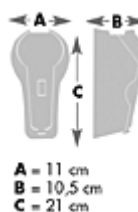

A = 13 cm B = 32 cm C = 20 cm

ART. MPH11

PHON 1000 WATT
DISPONIBILITÀ: 10 GG

A = 11 cm
B = 10,5 cm
C = 21 cm

ART. MPH12

PHON 1000 WATT
DISPONIBILITÀ: 10 GG

A = 13 cm B = 14 cm C = 21 cm

ART. MPH13

PHON 1100 WATT
DISPONIBILITÀ: 10 GG

230 mm
215 mm
115 mm
360 mm

ART. MPH14

PHON 1000 WATT
CON PRESA RASOIO
DISPONIBILITÀ: 10 GG

A = 11 cm
B = 13 cm
C = 21 cm

ART. MPH15

PHON 1600 WATT
DISPONIBILITÀ: 10 GG

250 mm
185 mm
115 mm
450 mm
22 mm

ART. MPH16
PHON A TUBO 1500 WATT
DISPONIBILITÀ: 10 GG

A = 11,5 cm
B = 20,5 cm
D = 50 cm

ART. MPH17
PHON A TUBO 800 WATT
DISPONIBILITÀ: 10 GG

A = 9 cm
B = 13 cm
D = 61 cm

ART. MPH18
PHON 1300 WATT
DISPONIBILITÀ: 10 GG