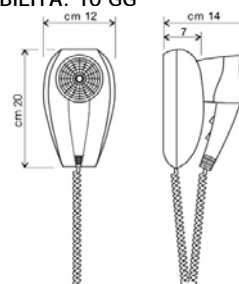

A = 13 cm B = 32 cm C = 20 cm

ART. MPH11

PHON 1000 WATT
DISPONIBILITÀ: 10 GG

A = 11 cm
B = 10,5 cm
C = 21 cm

ART. MPH12

PHON 1000 WATT
DISPONIBILITÀ: 10 GG

A = 13 cm B = 14 cm C = 21 cm

ART. MPH13

PHON 1100 WATT
DISPONIBILITÀ: 10 GG

230 mm
215 mm
115 mm
360 mm

ART. MPH14

PHON 1000 WATT
CON PRESA RASOIO
DISPONIBILITÀ: 10 GG

A = 11 cm
B = 13 cm
C = 21 cm

ART. MPH15

PHON 1600 WATT
DISPONIBILITÀ: 10 GG

250 mm
185 mm
115 mm
450 mm
22 mm

ART. MPH16
PHON A TUBO 1500 WATT
DISPONIBILITÀ: 10 GG

A = 11,5 cm
B = 20,5 cm
D = 50 cm

ART. MPH17
PHON A TUBO 800 WATT
DISPONIBILITÀ: 10 GG

A = 9 cm
B = 13 cm
D = 61 cm

ART. MPH18
PHON 1300 WATT
DISPONIBILITÀ: 10 GG

ART. MPH19
PHON 1300 WATT
CON PRESA RASOIO
DISPONIBILITÀ: 10 GG

ART. MPH20
PHON 1300 WATT
CON GRIGLIA CROMATA
DISPONIBILITÀ: 10 GG

ART. MPH21
PHON 1300 WATT
CON GRIGLIA CROMATA
E PRESA RASOIO
DISPONIBILITÀ: 10 GG