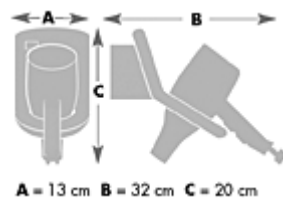

A = 13 cm B = 32 cm C = 20 cm

ART. MPH11

PHON 1000 WATT
DISPONIBILITÀ: 10 GG

A = 11 cm
B = 10,5 cm
C = 21 cm

ART. MPH12

PHON 1000 WATT
DISPONIBILITÀ: 10 GG

A = 13 cm B = 14 cm C = 21 cm

ART. MPH13

PHON 1100 WATT
DISPONIBILITÀ: 10 GG

230 mm
215 mm
115 mm
360 mm

ART. MPH14

PHON 1000 WATT
CON PRESA RASOIO
DISPONIBILITÀ: 10 GG

A = 11 cm
B = 13 cm
C = 21 cm

ART. MPH15

PHON 1600 WATT
DISPONIBILITÀ: 10 GG

250 mm
185 mm
115 mm
450 mm
22 mm

ART. MPH16
PHON A TUBO 1500 WATT
DISPONIBILITÀ: 10 GG

A = 11,5 cm
B = 20,5 cm
D = 50 cm

ART. MPH17
PHON A TUBO 800 WATT
DISPONIBILITÀ: 10 GG

A = 9 cm
B = 13 cm
D = 61 cm

ART. MPH18
PHON 1300 WATT
DISPONIBILITÀ: 10 GG