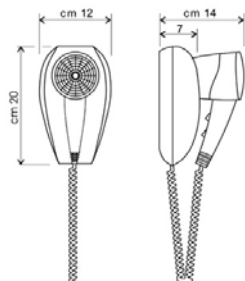

A = 13 cm B = 32 cm C = 20 cm

ART. MPH11

PHON 1000 WATT
DISPONIBILITÀ: 10 GG

A = 11 cm
B = 10,5 cm
C = 21 cm

ART. MPH12

PHON 1000 WATT
DISPONIBILITÀ: 10 GG

A = 13 cm B = 14 cm C = 21 cm

ART. MPH13

PHON 1100 WATT
DISPONIBILITÀ: 10 GG

230 mm
215 mm
115 mm
360 mm

ART. MPH14

PHON 1000 WATT
CON PRESA RASOIO
DISPONIBILITÀ: 10 GG

A = 11 cm
B = 13 cm
C = 21 cm

ART. MPH15

PHON 1600 WATT
DISPONIBILITÀ: 10 GG

250 mm
185 mm
115 mm
450 mm
22 mm

ART. MPH16
PHON A TUBO 1500 WATT
DISPONIBILITÀ: 10 GG

A = 11,5 cm
B = 20,5 cm
D = 50 cm

ART. MPH17
PHON A TUBO 800 WATT
DISPONIBILITÀ: 10 GG

A = 9 cm
B = 13 cm
D = 61 cm

ART. MPH18
PHON 1300 WATT
DISPONIBILITÀ: 10 GG