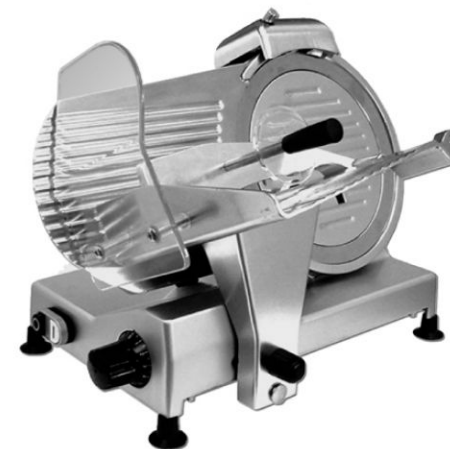

ART.AT46
DISTRIBUTORE CAFFE'
DISPONIBILITÀ: 10 GG

ART.AT47
DISTRIBUTORE CAFFE'
DISPONIBILITÀ: 10 GG

ART.AT48
TOSTAPANE A PINZE
DISPONIBILITÀ: 10 GG

ART.AT49
TOSTAPANE A NASTRO
3 DIVERSI MODELLI
DISPONIBILITÀ: 10 GG

ART.AT50
AFFETTATRICI
VARI MODELLI
DISPONIBILITÀ: 10 GG

ART.AT51
AFFETTATRICE A
VOLANO
DISPONIBILITÀ: 10 GG

ART.AT52
FORNO A MICROONDE
DISPONIBILITÀ: 10 GG

ART.AT53
FORNO A MICROONDE
DISPONIBILITÀ: 10 GG