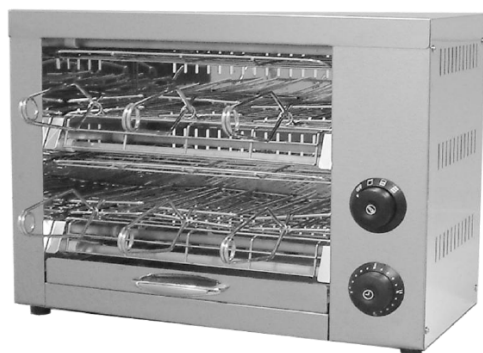

ART.AT48
TOSTAPANE A PINZE
DISPONIBILITÀ: 10 GG