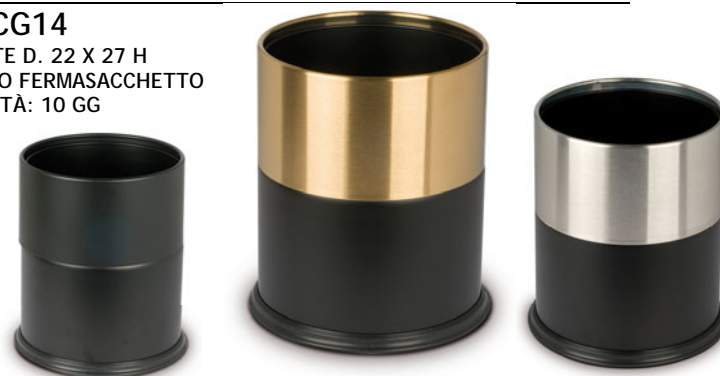

PATTUMIERA SMALTATA 5 LITRI  
DISPONIBILITÀ: 10 GG

---

**ART. MCG04**

PATTUMIERA INOX 5 LITRI  
DISPONIBILITÀ: 10 GG

---

**ART. MCG05**

PATTUMIERA SMALTATA 12 LITRI  
DISPONIBILITÀ: 10 GG

---

**ART. MCG06**

PATTUMIERA INOX 12 LITRI  
DISPONIBILITÀ: 10 GG

**ART. MCG07**

GETTACARTE D. 24 X 32 H  
DISPONIBILITÀ: 10 GG

**ART. MCG08**

GETTACARTE D. 31 X 48 H  
DISPONIBILITÀ: 10 GG

**ART. MCG09**

PATTUMIERA INOX 3 LITRI  
DISPONIBILITÀ: 10 GG

**ART. MCG10**

PATTUMIERA INOX 5 LITRI  
DISPONIBILITÀ: 10 GG

**ART. MCG11**

PATTUMIERA INOX 12 LITRI  
DISPONIBILITÀ: 10 GG

**ART. MCG12**

POSACENERE GETTACARTE OTTONE  
DISPONIBILITÀ: 10 GG

---

**ART. MCG13**

GETTACARTE AUTOESTINGUENTE  
D. 25 X 33 H  
DISPONIBILITÀ: 10 GG

---

**ART. MCG14**

GETTACARTE D. 22 X 27 H  
CON ANELLO FERMA SACCHETTO  
DISPONIBILITÀ: 10 GG

---

**ART. MCG15**

GETTACARTE D. 25 X 35 H  
CON ANELLO FERMA SACCHETTO  
DISPONIBILITÀ: 10 GG