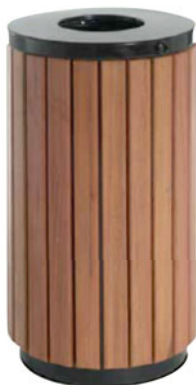

**ART. MCG22**  
POSACENERE OTTONE  
O INOX  
DISPONIBILITÀ: 10 GG

**ART. MCG23**  
GETTACARTE DA ESTERNO  
DISPONIBILITÀ: 10 GG

**ART. MCG24**  
GETTACARTE DA ESTERNO  
DISPONIBILITÀ: 10 GG

**ART. MCG25**  
GETTACARTE DA ESTERNO  
DISPONIBILITÀ: 10 GG