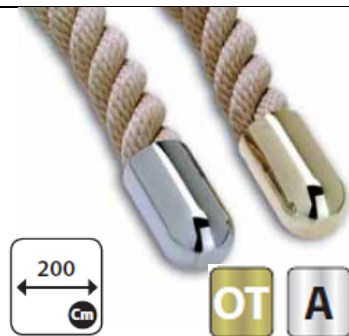

ART. MH110
COLONNA DIVISORIA
CROMATA
DISPONIBILITÀ: 10 GG