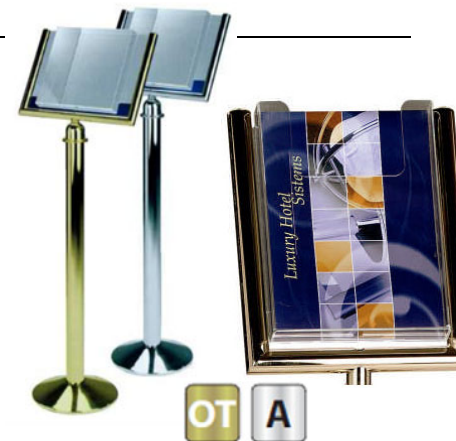

OT A F C W

ART. MH101
PIANTANA OTTONE
E CROMATA CON DISPLAY
PORTA FOGLIO 70X100
DISPONIBILITÀ: 10 GG

OT A

ART. MH102
PIANTANA OTTONE E
CROMATA DISPLAY PORTA
FOGLIO 42X30
DISPONIBILITÀ: 10 GG

OT A

ART. MH103
PIANTANA OTTONE
E CROMATA DISPLAY
PORTADEPLIANT 21X30-42X30
DISPONIBILITÀ: 10 GG

OT A

ART. MH104
PIANTANA OTTONE E
CROMATA DISPLAY PORTA
FOGLIO 42X30
DISPONIBILITÀ: 10 GG

OT A

ART. MH105
COLONNA DIVISORIA
OTTONE O CROMATA
DISPONIBILITÀ: 10 GG

OT A

ART. MH106
COLONNA DIVISORIA
CROMATA
DISPONIBILITÀ: 10 GG