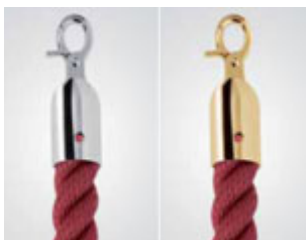

ART. MH107
COLONNA DIVISORIA
OTTONE
DISPONIBILITÀ: 10 GG

ART. MH108
CORDONI CON GANCI
DISPONIBILITÀ: 10 GG

ART. MH109
PIANTANA OTTONE
O CROMATA CON TASCA
PER INSERIMENTO FOGLI A4
DISPONIBILITÀ: 30 GG

ART. MH110
COLONNA DIVISORIA
CROMATA
DISPONIBILITÀ: 10 GG