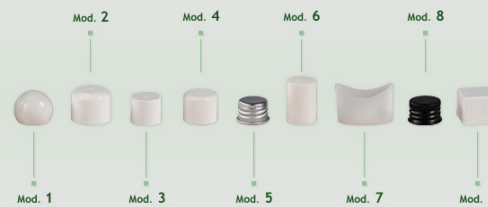

Tube

Europa

Inglese

Inglese 35

Magic

Royal

Sfera

Slim

Slim 37

Tubo 20

Tubo 30

Union

Colori e tappi

i MODELLI dei TAPPI

i COLORI dei TAPPI

Flaconi

Realizziamo visualizzazioni grafiche dei prodotti che andremo a realizzare

Articoli personalizzabili + di 100 modelli di pantofole

Pantofole

Pantofole

Pantofole

Pantofole

Pantofole

Pantofole