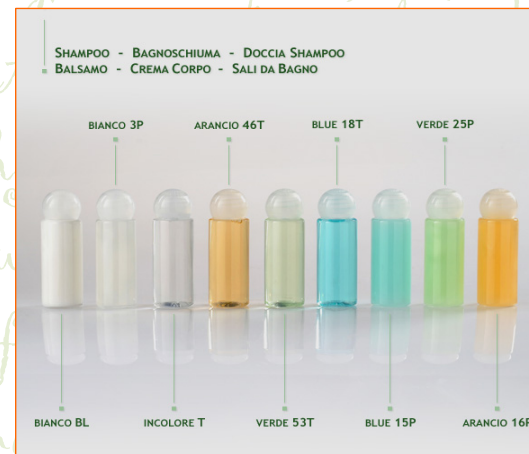

BUSTINE
Shampoo ml. 7
Bagnodoccia ml. 7
Shampoo doccia ml. 7
Shampoo ml. 10
Bagnodoccia ml. 10
Shampoo doccia ml. 10
Shampoo ml. 12
Bagnodoccia ml. 12
Shampoo doccia ml. 12
Igiene intima ml. 10 (6x10)
Crema corpo ml. 5 (6x8)
Latte detergente ml. 5 (6x8)
Crema da barba ml. 5 (6x8)
Lozione dopo barba ml. 5 (6x8)
SALVIETTE
Profumata al limone
Profumata alla colonia
Lozione dopo barba
Lucidascarpe
COMPLEMENTARI
Bicchieri mod. Kristal imbustato
Copribicchieri Ø 7 cm
Copribicchieri Ø 7,8 cm
Cuffia doccia in ast.cartone cubico
Cuffia doccia in flow pack bianco
Cuffia doccia in flow pack traslucido
Cuffia doccia in busta di polietilene
Minicucito in astuccio cartone
Minicucito in flow pack bianco
Minicucito in flow pack traslucido
Pantofole in simil spugna con logo
Pantofole in spugna con logo
Sacco biancheria con banda a strappo
Sacco biancheria con laccio
Set barba (rasoio+crema) in ast.cartone
Set barba (rasoio+crema) in flow pack bianco
Set barba (rasoio+crema) in flow pack traslucido
Set denti in astuccio di cartone
Set denti in flow pack bianco
Set denti in flow pack traslucido
Set fazzoletti 3 pcs in astuccio cartone
Set fazzoletti 3 pcs in flow pack bianco
Set fazzoletti 3 pcs in flow pack traslucido
Sottobicchieri Ø 8.5 cm (5 veli + pe)
Spugna scarpe in ast. cartone rettang.
Spugna scarpe in flow pack bianco
Spugna scarpe in flow pack traslucido

35ml Bagnoschiuma LC123

35ml Gel mix LC123

35ml Body lotion LC123

Flaconi

Ball Cap

Cupola

Eifel 25

Eifel 35

Tube

Europa

Inglese

Inglese 35

Magic

Royal

Sfera

Slim

Slim 37

Tubo 20

Tubo 30

Union

Colori e tappi

i MODELLI dei TAPPI

i COLORI dei TAPPI

Flaconi