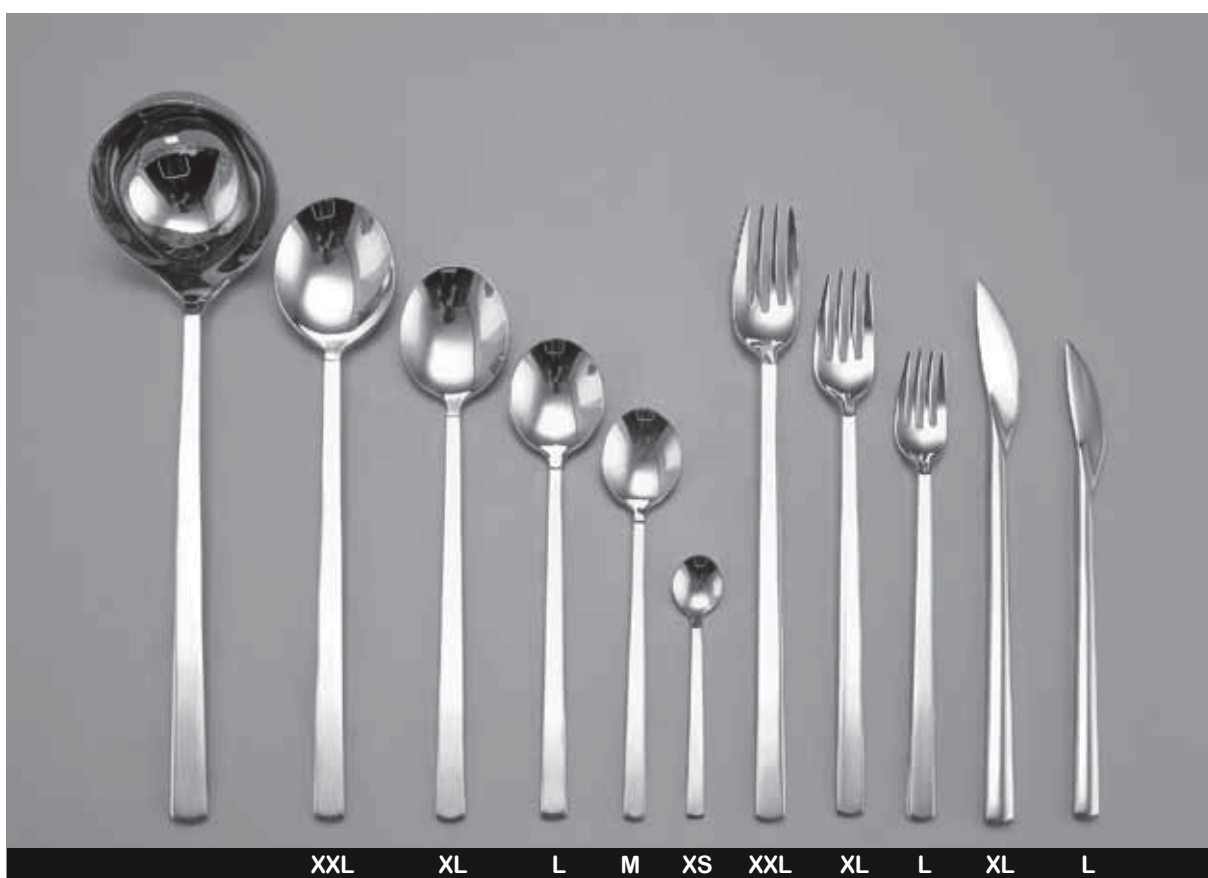

PINTINOX

DSC3465