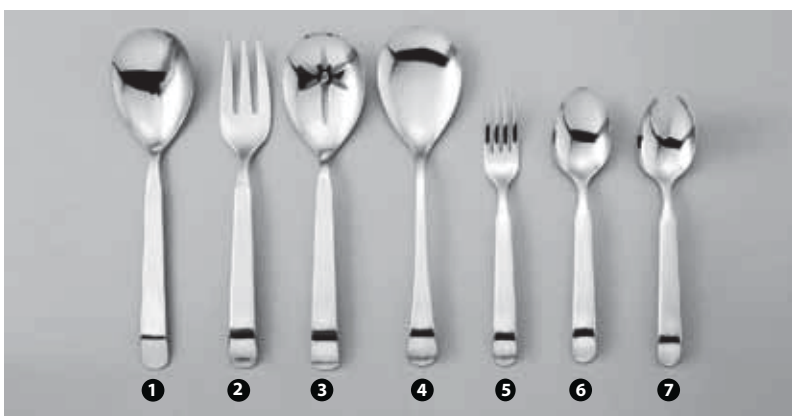

PINTINOX

- **1** 38724 - CUCCHIAIONE A SERVIRE MULTIUSO CM 30
- **2** 38725 - FORCHETTONE A SERVIRE MULTIUSO CM 30
- **3** 38721 - CUCCHIAIONE A SERVIRE MULTIUSO FORATO CM 30
- **4** 95423 - CUCCHIAIONE A SERVIRE MULTIUSO CM 30
- **5** 38723 - FORCHETTONE A SERVIRE MULTIUSO CM 24
- **6** 38722 - CUCCHIAIONE A SERVIRE MULTIUSO CM 24
- **7** 60043 - FORCHETTONE INSALATA CM 24