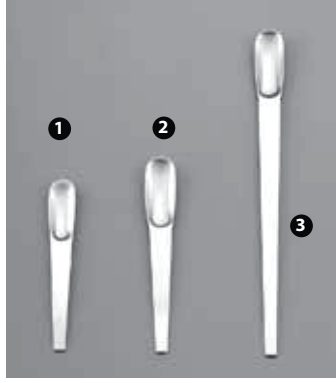

- ❶ 106248 - CUCCHIAINO MOKA LINEA INOX
- ❷ 106247 - CUCCHIAINO CAFFÉ LINEA INOX
- ❸ 106249 - CUCCHIAINO BIBITA LINEA INOX

87HX1226