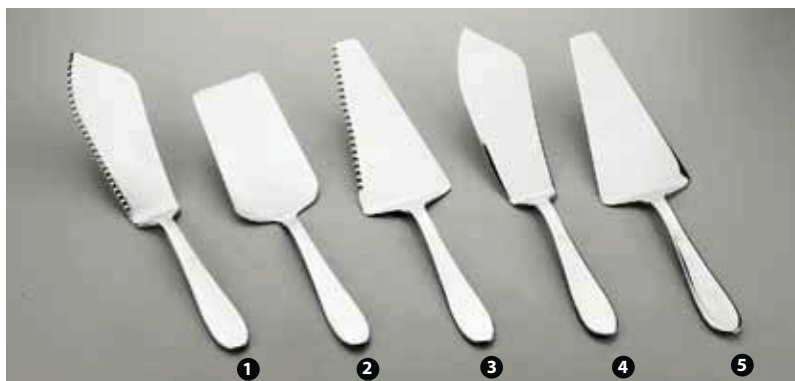

abert

- ❶ 45291 - COLTELLO TORTA SEGHETTATO
- ❷ 52763 - SPATOLA LASAGNE SEGHETTATA
- ❸ 52762 - PALA TORTA SEGHETTATA
- ❹ 45290 - COLTELLO TORTA LISCIO
- ❺ 45289 - PALA TORTA LISCIA