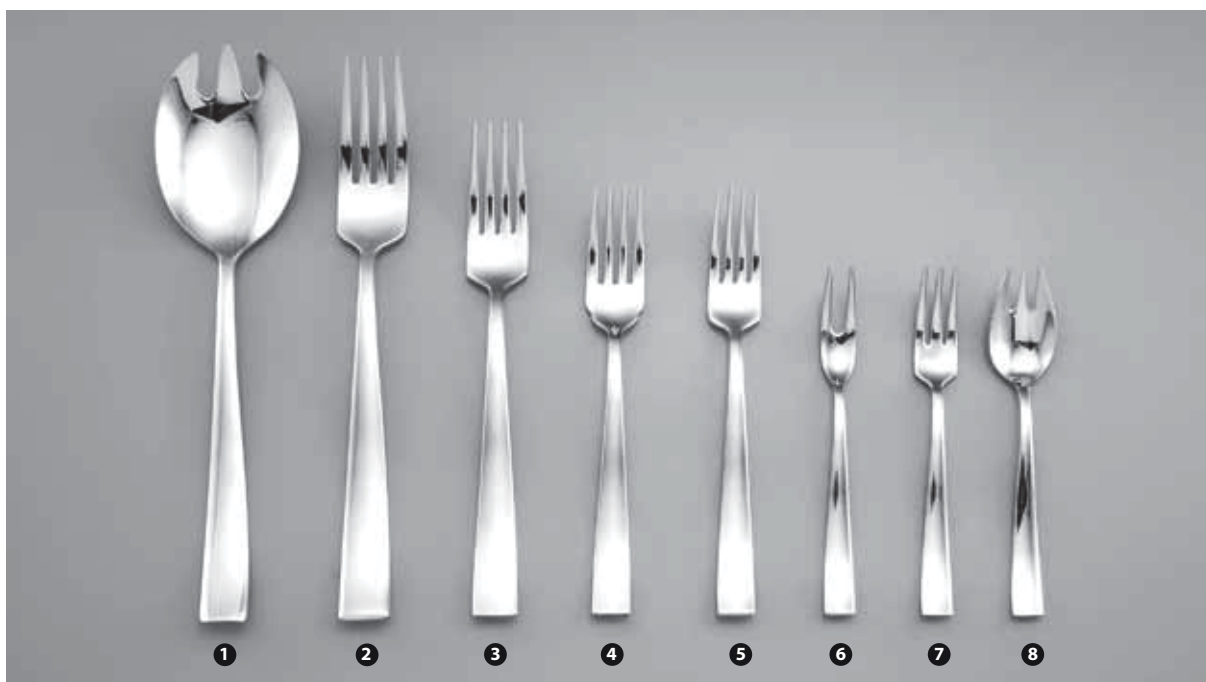

DSC3708

① 98051 - FORCHETTA INSALATA	⑤ 90923 - FORCHETTA FRUTTA
② 90837 - FORCHETTONE SERVIRE	⑥ 98054 - FORCHETTINA DUE PUNTE
③ 90836 - FORCHETTA TAVOLA	⑦ 81236 - FORCHETTA TRE PUNTE
④ 98907 - FORCHETTA PESCE	⑧ 98909 - FORCHETTA OSTRICHE

DSC3706

① 90922 - COLTELLO TAVOLA	④ 98908 - COLTELLO PESCE
② 98041 - COLTELLO BISTECCA	⑤ 98056 - SPATOLA BURRO
③ 90924 - COLTELLO FRUTTA	⑥ 90926 - PALA TORTA