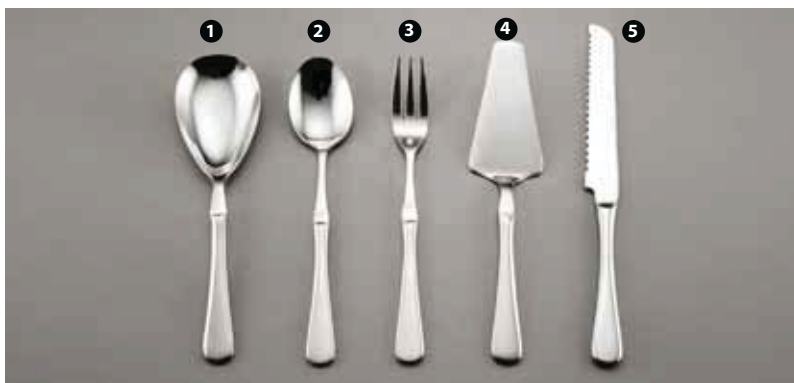

abert

- **1** 87908 - CUCCHIAIONE RISO REGIS INOX
- **2** 87911 - CUCCHIAIONE SERVIRE REGIS INOX
- **3** 87912 - FORCHETTONE SERVIRE REGIS INOX
- **4** 87909 - PALA TORTA REGIS INOX
- **5** 87910 - COLTELLO TORTA/PANE REGIS INOX

DSC3420