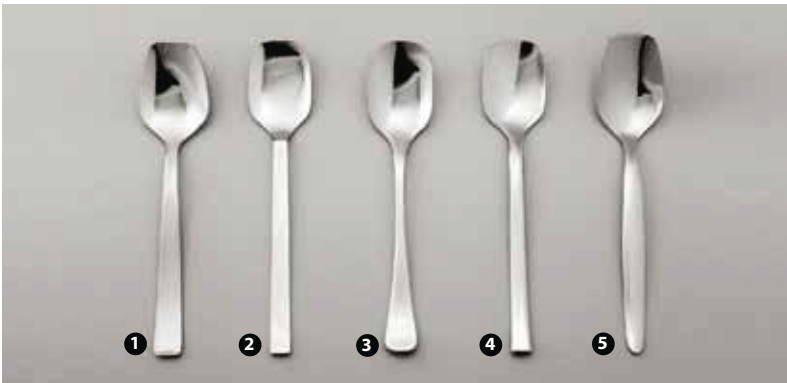

PALETTE GELATO

- ❶ 35956 - PALETTA ABERT BOSTON
- ❷ 25267 - PALETTA INOXBECK RITMO
- ❸ 18720 - PALETTA INOXBECK SIMONA
- ❹ 8337 - PALETTA INOXBECK DANIELA
- ❺ 81500 - PALETTA ABERT SVEZIA

89FNI285