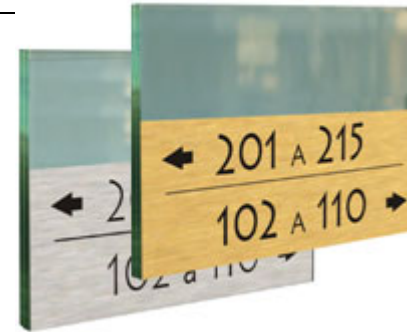

**ART. MTES54**  
TARGA IN RESINA  
FINTO MARMO 390 X 280  
DISPONIBILITÀ: 30 GG

**ART. MTES55**

SERIE TARGA IN PLEXIGLAS  
E OTTONE O ALLUMINIO  
SATINATO INCISO 135 X 90  
DISPONIBILITÀ: 30 GG

**ART. MTES56**

SERIE TARGA IN PLEXIGLAS  
E OTTONE O ALLUMINIO  
SATINATO INCISO 320 X 225  
DISPONIBILITÀ: 30 GG

**ART. MTES57**

SERIE TARGA IN PLEXIGLAS  
TRAFORATE 150 X 150  
DISPONIBILITÀ: 30 GG

**ART. MTES58**

SERIE TARGA IN ALLUMINIO  
SATINATO INCISO E SMALTATO  
320 X 320  
DISPONIBILITÀ: 30 GG